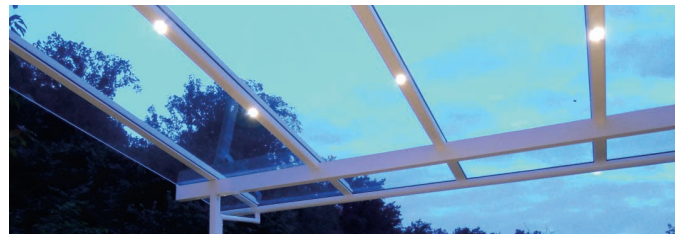

GLASHAUS | Terrassendach dreiseitig transparent geschlossen
mit Ganzglas-Schiebeanlagen

UNSERE FENSTER UND TÜREN – OPTIMALER SCHUTZ

Die Lebendigkeit des Gartens in behaglicher Atmosphäre genießen – bei Wind und Wetter. Ein Terrassendach, geschlossen mit leichten, transparenten Elementen, verlängert den Sommer.

- Schiebetüren- und Fenster
- Ganzglas-Anlagen
- Falttüren
- Festelemente

TERRASSENDACH | Mit dimmbarer LED-Beleuchtung,
in eine Lichtleiste integriert

**BESONDERHEITEN: BRINGEN SIE LICHT IN DEN
NACHTHIMMEL**

Integrierte LED-Beleuchtung mit warm-weißen Licht, dimmbar für jede gewünschte Atmosphäre, sorgt auch am Abend für das passende Ambiente.

Hochwertige, schwenk- und dimmbare LED-Spots

LED-Spots sind in die Lichtleistenprofile integriert

TECHNIK: EINFACH QUALITÄTSARBEIT

LEICHTIGKEIT | Abgeschrägte Sparren tragen zum filigranen Erscheinungsbild bei.

FREIHEIT | Durch das eigens entwickelte Düpmann-Profil sind Spannweiten bis zu 7 Metern mit nur zwei Stützen möglich.