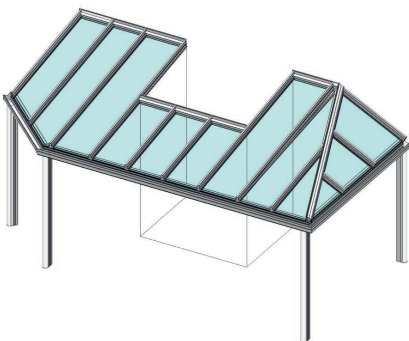

TERRASSENDACH | Dreiseitig geschlossen mit Falanlage
nach außen öffnend (vorne) und Schiebeanlage (seitlich)

DAS GLASHAUS: VERLÄNGERN SIE DEN SOMMER

Die ideale Alternative zum Wintergarten: das Glashaus von Düpmann. Das Düpmann-Terrassendach, die Schiebetüren und -fenster, die Falanlage, das feststehende Windschutzelement oder ein passender Insektenschutz: alles ist optimal aufeinander abgestimmt und kommt aus einer Hand.

GLASHAUS | Terrassendach dreiseitig transparent geschlossen
mit Ganzglas-Schiebeanlagen

UNSERE FENSTER UND TÜREN – OPTIMALER SCHUTZ

Die Lebendigkeit des Gartens in behaglicher Atmosphäre genießen – bei Wind und Wetter. Ein Terrassendach, geschlossen mit leichten, transparenten Elementen, verlängert den Sommer.

TECHNIK: EINFACH QUALITÄTSARBEIT

LEICHTIGKEIT | Abgeschrägte Sparren tragen zum filigranen Erscheinungsbild bei.

FREIHEIT | Durch das eigens entwickelte Düpmann-Profil sind Spannweiten bis zu 7 Metern mit nur zwei Stützen möglich.

NAHTLOSIGKEIT | Der Düpmann Rinnendeckel ist mit versenkbaren Schrauben ausgestattet.

WIR LASSEN KEINE WÜNSCHE OFFEN | Sonderformen können individuell auf Sie zugeschnitten werden.

ERWEITERBAR | Ideal vorbereitet für Unterbauelemente durch Randsparren mit Tropfkante