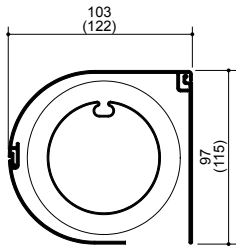

VB 100
VB 200
VB 400

MODERNE
ARCHITEKTUR

VB 100

halbrund

VB 200

eckig/abgeschragt

VB 400

eckig/abgeschragt 45°

02/2015 7543 0032_DE

Modelle

VB 101 / VB 201 / VB 401
Schienenführung

VB 102 / VB 202
Schienenführung,
mit Ausfalleinheit

VB 103 / VB 203
Seilführung

VB 105 / VB 205
Fallarmmarkise

Kastenformen

VB 100

VB 200

VB 400

Abmessungen / Kastengrößen

Typ	Höhe (mm)	Tiefe (mm)
VB 101/102	97 (115)	103 (122)
VB 103/105	97	103
VB 201/202	99 (115)	98 (115)
VB 203/205	99	98
VB 401	75	75

Grenzmaße	VB 101/201	VB 401	VB 102/202	VB 103/203	VB 105/205
Maximale Breite (mm)	3500	2500	3000	3000	3000
Maximale Höhe (mm)	4500	2800	4500	3000	1200
Maximale Fläche (m²)	9	6	9	9	3,6