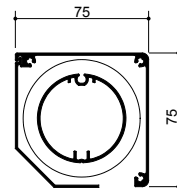

VB 100
VB 200
VB 400

MODERNE
ARCHITEKTUR

VB 100

halbrund

VB 200

eckig/abgeschragt

VB 400

eckig/abgeschragt 45°

02/2015 7543 0032_DE

Modelle

VB 101 / VB 201 / VB 401
Schienenführung

VB 102 / VB 202
Schienenführung,
mit Ausfalleinheit

VB 103 / VB 203
Seilführung

VB 105 / VB 205
Fallarmmarkise

Kastenformen

VB 100

VB 200

VB 400

Abmessungen / Kastengrößen

Typ	Höhe (mm)	Tiefe (mm)
VB 101/102	97 (115)	103 (122)
VB 103/105	97	103
VB 201/202	99 (115)	98 (115)
VB 203/205	99	98
VB 401	75	75

Grenzmaße	VB 101/201	VB 401	VB 102/202	VB 103/203	VB 105/205
Maximale Breite (mm)	3500	2500	3000	3000	3000
Maximale Höhe (mm)	4500	2800	4500	3000	1200
Maximale Fläche (m²)	9	6	9	9	3,6