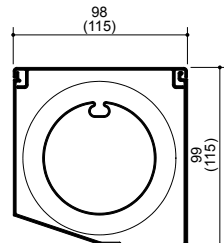

VB 100
VB 200
VB 400

MODERNE
ARCHITEKTUR

VB 100

halbrund

VB 200

eckig/abgeschragt

VB 400

eckig/abgeschragt 45°

02/2015 7543 0032_DE

Modelle

VB 101 / VB 201 / VB 401
Schienenführung

VB 102 / VB 202
Schienenführung,
mit Ausfalleinheit

VB 103 / VB 203
Seilführung

VB 105 / VB 205
Fallarmmarkise

Kastenformen

VB 100

VB 200

VB 400

Abmessungen / Kastengrößen

Typ	Höhe (mm)	Tiefe (mm)
VB 101/102	97 (115)	103 (122)
VB 103/105	97	103
VB 201/202	99 (115)	98 (115)
VB 203/205	99	98
VB 401	75	75

Grenzmaße	VB 101/201	VB 401	VB 102/202	VB 103/203	VB 105/205
Maximale Breite (mm)	3500	2500	3000	3000	3000
Maximale Höhe (mm)	4500	2800	4500	3000	1200
Maximale Fläche (m²)	9	6	9	9	3,6