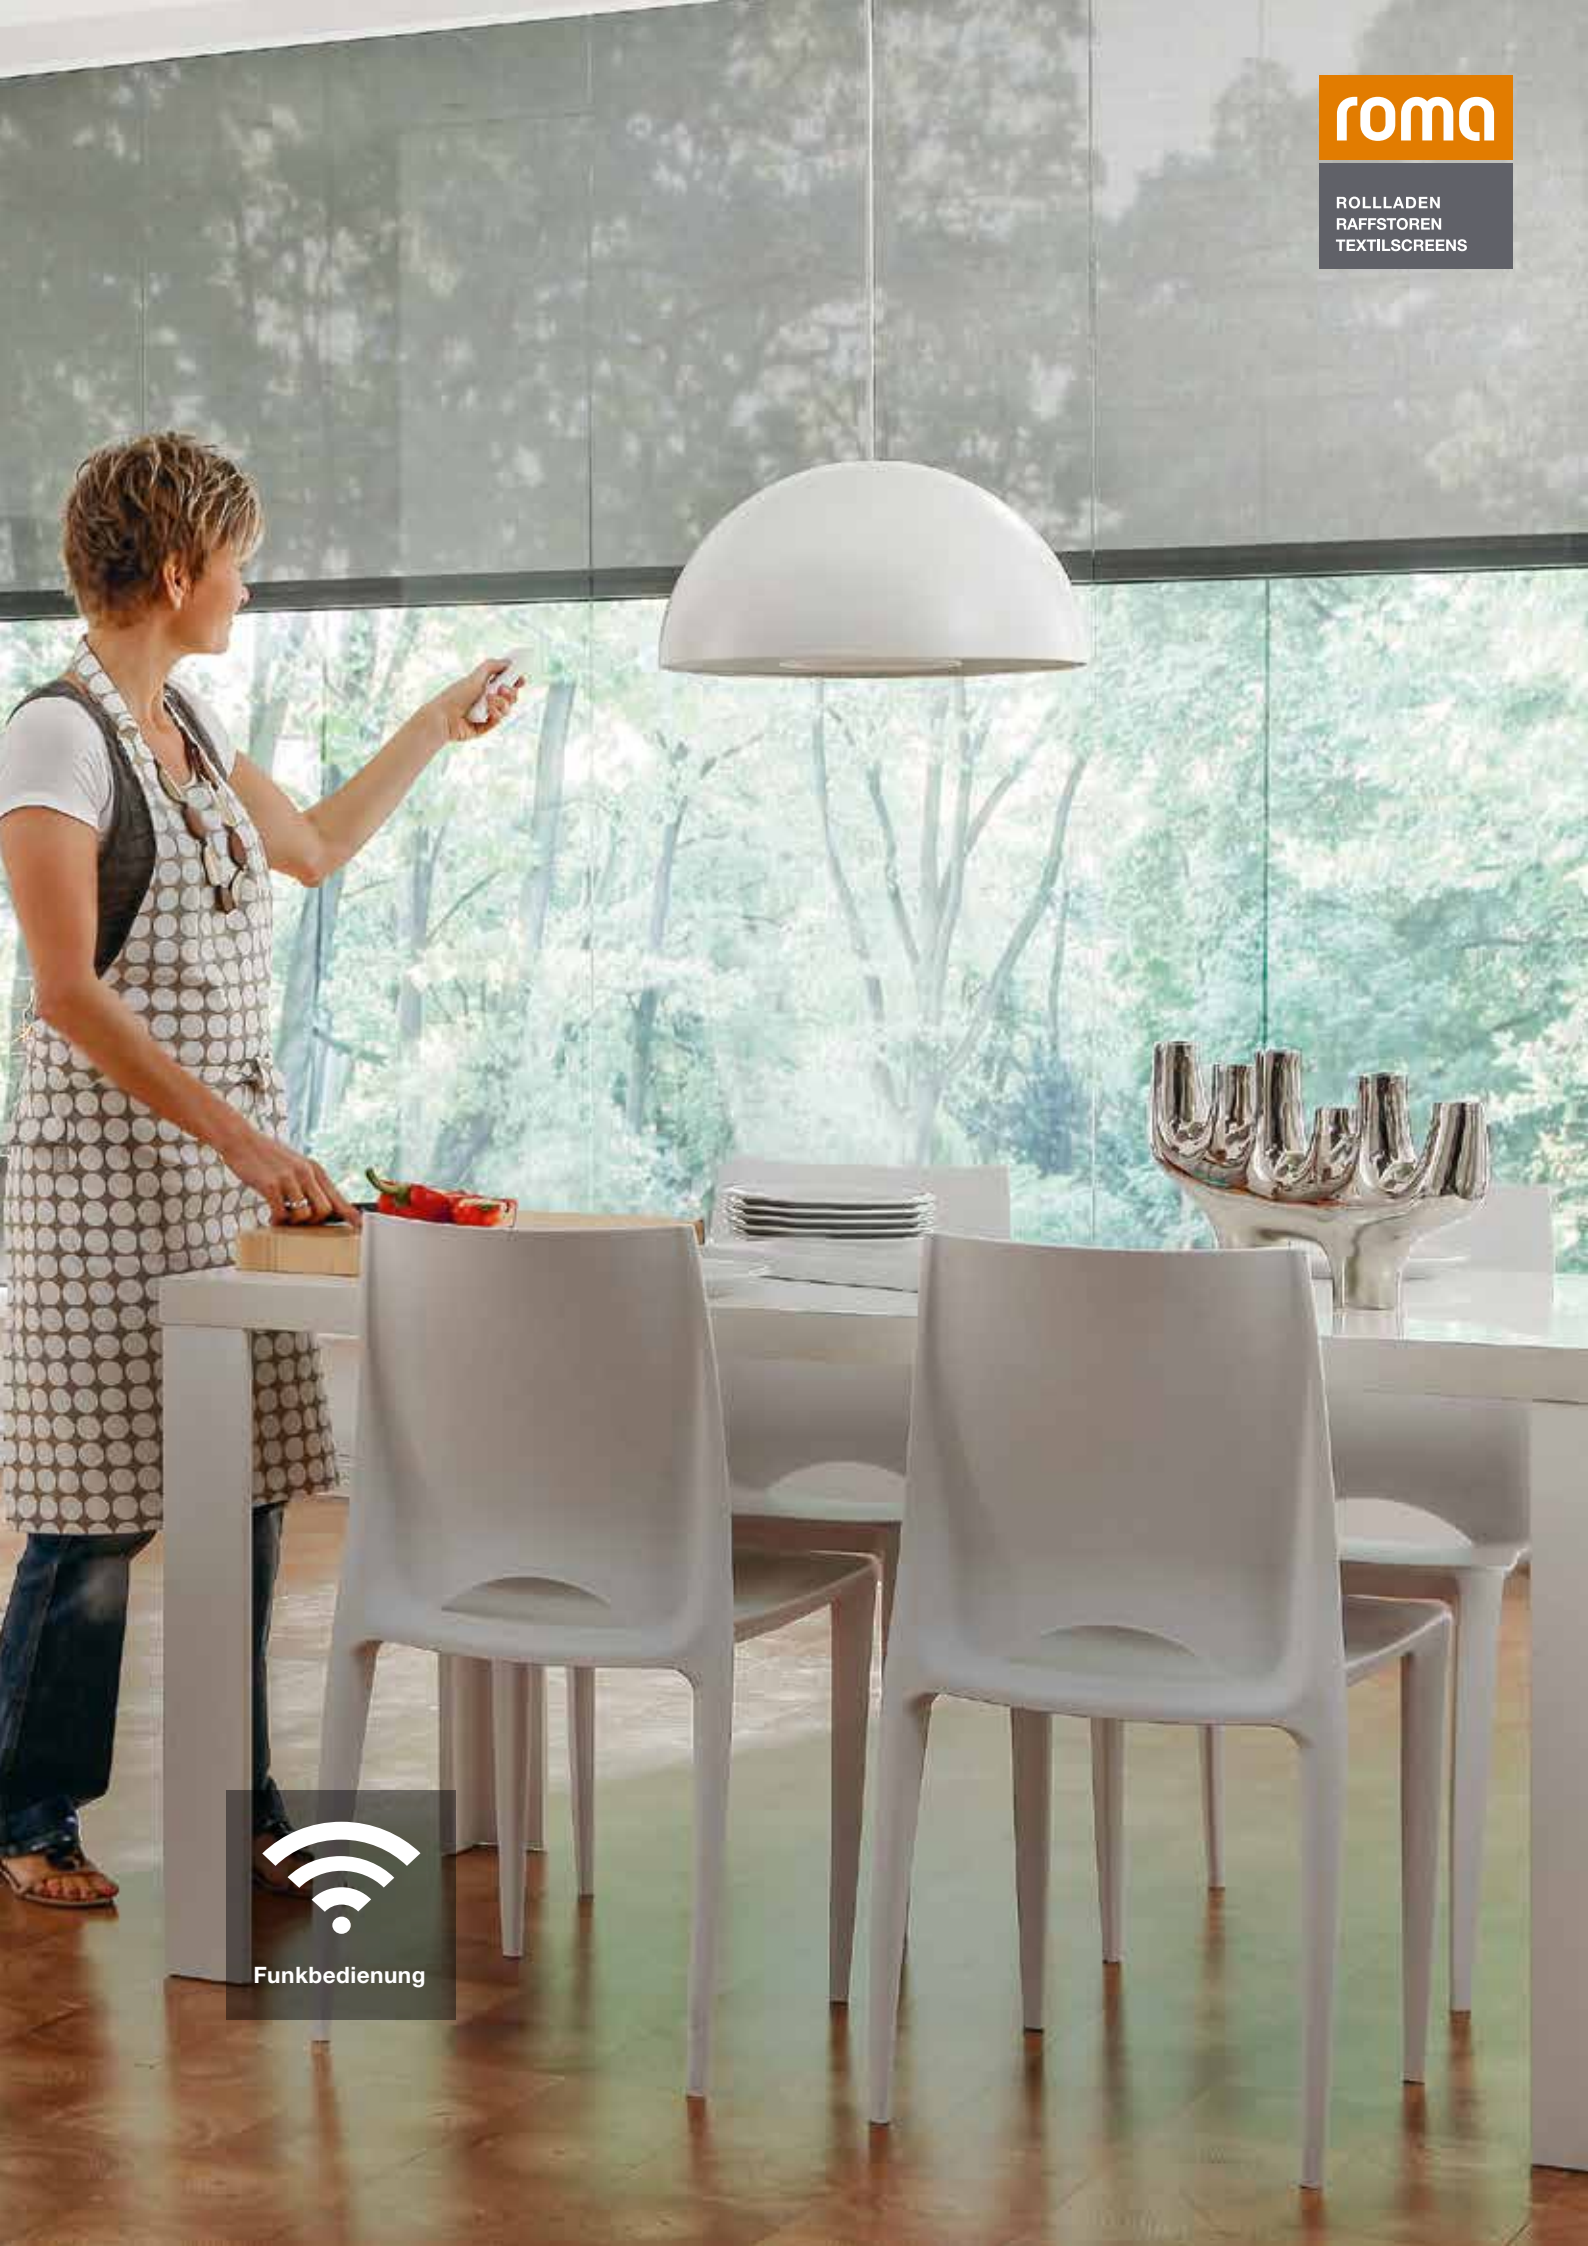

roma

ROLLADEN
RAFFSTOREN
TEXTILSCREENS

Funkbedienung