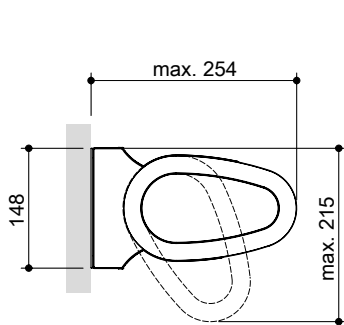

## FAST SCHWERELOS

Schwebend, fast schwerelos öffnet und schließt sich die schlanke, formschöne Konstruktion, deren ovale Kassette platzsparend montiert werden kann.

Bei Deckenmontage ist CLEO 5530 bis zu 80° neigbar.

Seitenansicht

optisch reduzierter, stabiler Gelenkarm mit verdeckt liegendem Dyneema® Zugband

Markise CLEO 5530 eingefahren

10/2015 7540 0105\_DE

### Neigungsverstellung

bei Wandmontage 0° - 65°

bei Deckenmontage 5° - 80°

Bauart	Gelenkarm	hochbelastete Gelenkteile	Neigung	Varioplus-Rollo bei Einzelanlagen:	kuppelbar	Volant	Befestigung
Kassette	Dyneema® Zugband	Aluminium gesenkgeschmiedet	Wandmontage 0° - 65° Deckenmontage 5° - 80°	nicht lieferbar	nicht lieferbar	nicht lieferbar	Wandkonsole (auf Beton I): im Lieferumfang Deckenkonsole: im Lieferumfang Dachsparrenkonsole: nicht lieferbar