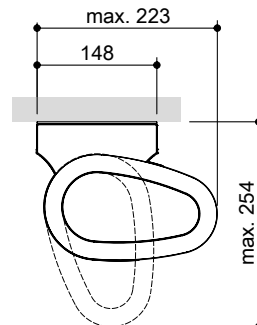

## FAST SCHWERELOS

Schwebend, fast schwerelos öffnet und schließt sich die schlanke, formschöne Konstruktion, deren ovale Kassette platzsparend montiert werden kann.

Bei Deckenmontage ist CLEO 5530 bis zu 80° neigbar.

Seitenansicht

optisch reduzierter, stabiler Gelenkarm mit verdeckt liegendem Dyneema® Zugband

Markise CLEO 5530 eingefahren

10/2015 7540 0105\_DE

### Neigungsverstellung

bei Wandmontage 0° - 65°

bei Deckenmontage 5° - 80°

Bauart	Gelenkarm	hochbelastete Gelenkteile	Neigung	Varioplus-Rollo bei Einzelanlagen:	kuppelbar	Volant	Befestigung
Kassette	Dyneema® Zugband	Aluminium gesenkgeschmiedet	Wandmontage 0° - 65° Deckenmontage 5° - 80°	nicht lieferbar	nicht lieferbar	nicht lieferbar	Wandkonsole (auf Beton I): im Lieferumfang Deckenkonsole: im Lieferumfang Dachsparrenkonsole: nicht lieferbar