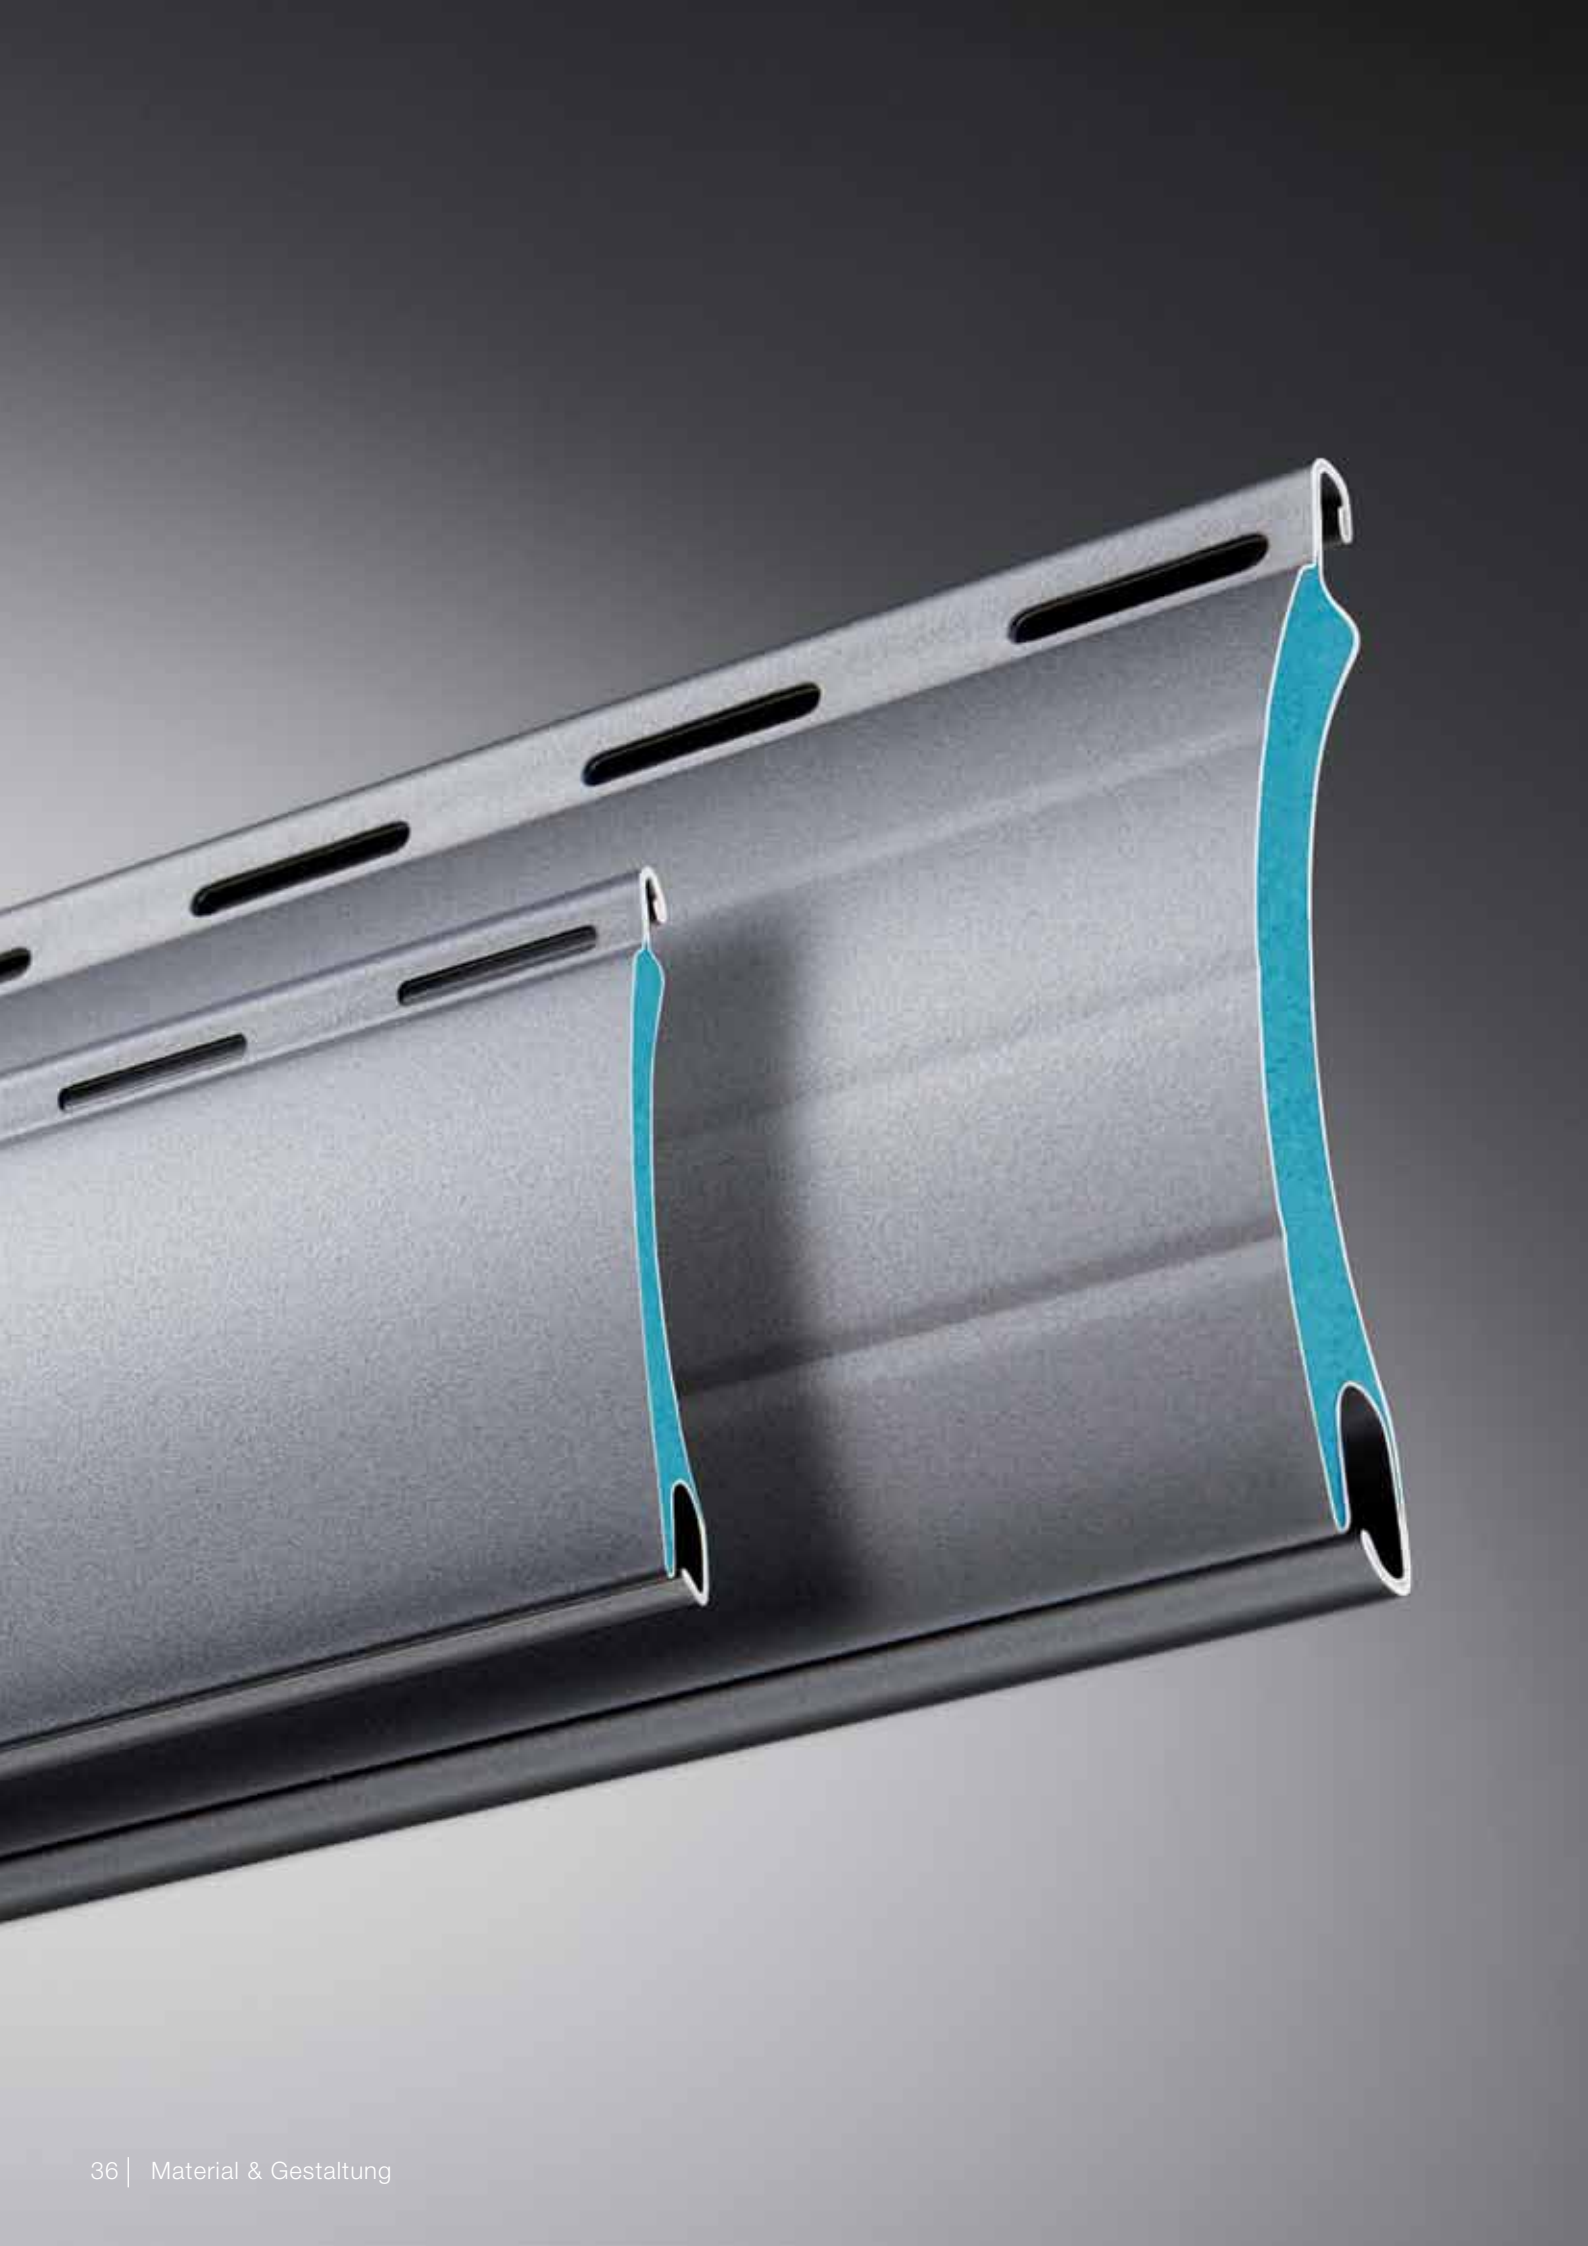

kein Farbwunsch offen. Die beiden Oberflächen Matt glatt und Matt Feinstruktur sorgen bei den 150 RAL-Farben für den Feinschliff.

Von außen ein Rollladen. Von innen High-Tech.

Ein Rollladen ist extremsten Witterungsbedingungen ausgesetzt. Sommerhitze oder Frost – Konstruktion und Material der Rollladen sind ausschlaggebend.