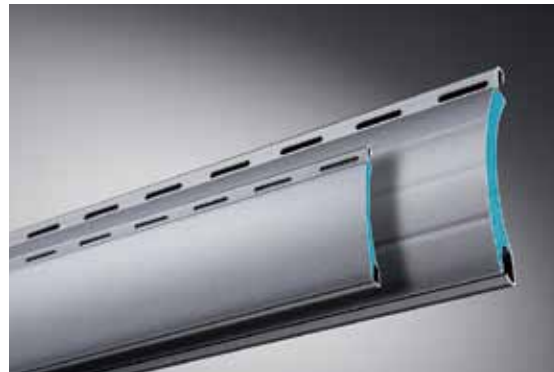

Sicherheitsstufe 1:
ROMA Sicherheitspaket