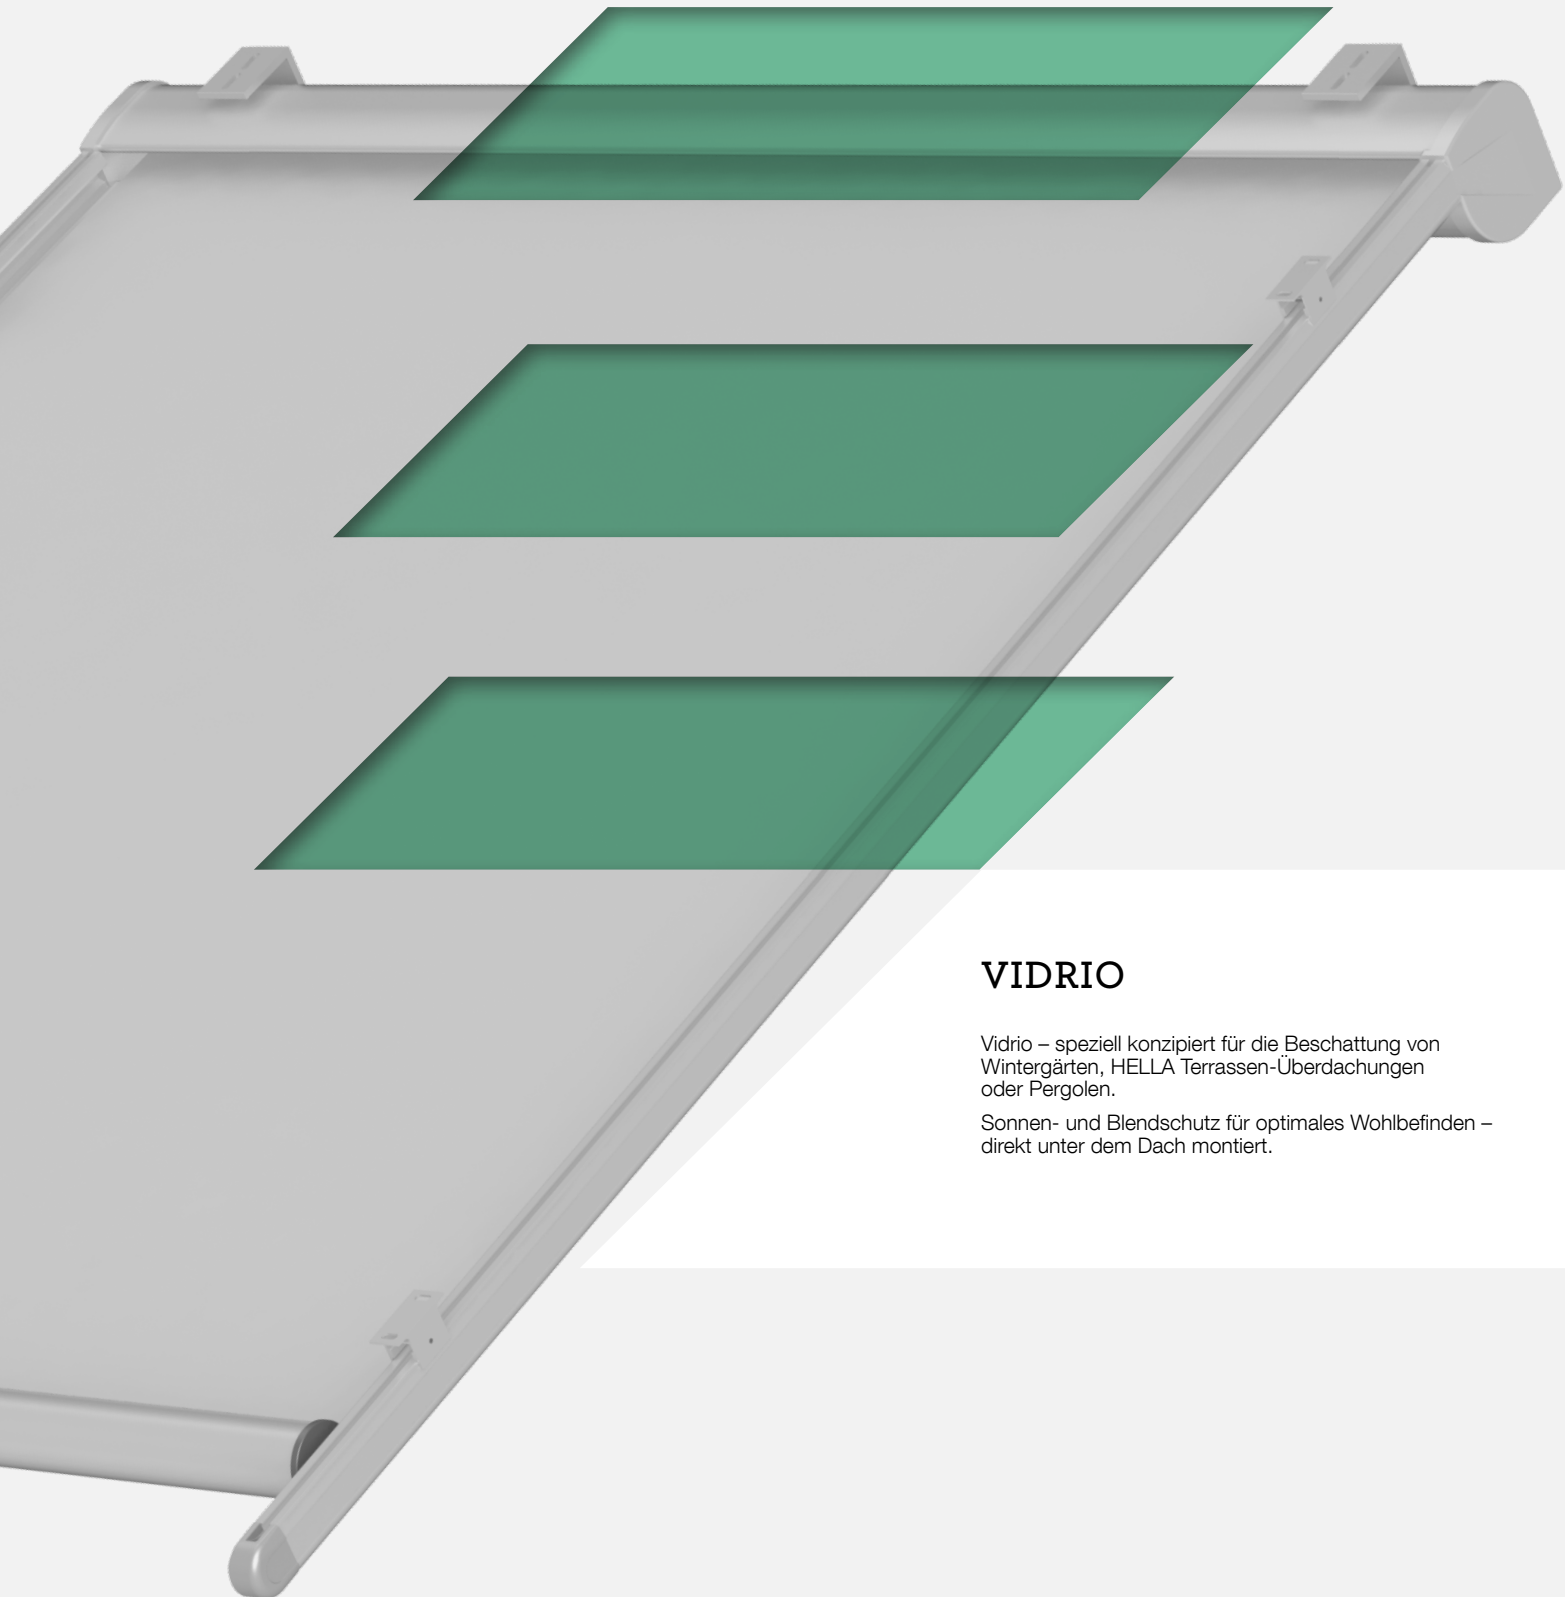

HELLA
HELLA HÄLT

WINTERGARTEN- BESCHATTUNGEN

VIDRIO

Vidrio – speziell konzipiert für die Beschattung von Wintergärten, HELLA Terrassen-Überdachungen oder Pergolen.

Sonnen- und Blendschutz für optimales Wohlbefinden – direkt unter dem Dach montiert.

SCHUTZ UNTER DACH

Formschön abgerundeter Markisenkasten und filigrane Führungsschienen ergeben ein stimmiges Bild.

Schmutzgeschützt und geräuscharm.

Vidrio im eingefahrenen Zustand

Modell

Vidrio

Die Markise Vidrio mit durchdachtem Umlenkopf und perfektem Spannsystem. Die Lauf- und Umlenkrollen sind aus glasfaserverstärktem Kunststoff - für einen besonders geräuscharmen Betrieb. Das perfekte Spannsystem sorgt für optimales Aufrollen des Tuches durch zwei unabhängig voneinander wirkende Torsionsfederwerke.