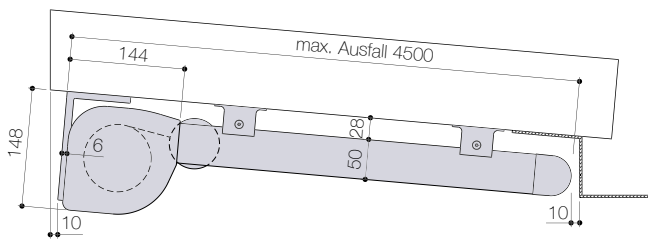

Seitenansicht

Detailansichten

| Baugrenzwerte | Acryl | Soltis |
|-------------------------------|-------|--------|
| Maximale Breite (mm) | 5500 | 4500 |
| Minimale Breite (mm) | | |
| Motor | 1430 | 1430 |
| Kurbel | 770 | 770 |
| Maximaler Ausfall (mm) | 4500 | 4000 |
| Maximale Fläche (m²) | 24,75 | 18 |