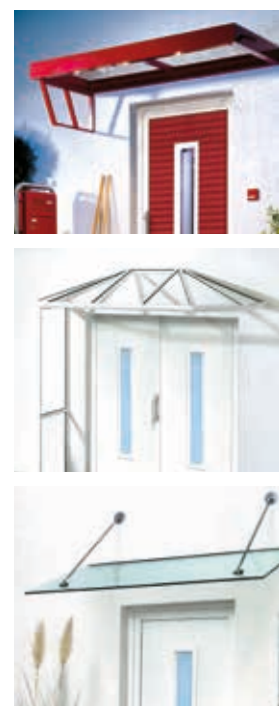

30 JAHRE
PROFILE MIT SYSTEM

VORDÄCHER | ALUMINIUM, EDELSTAHL, GANZGLAS
HANDGEFERTIGTE MASSARBEIT – WIE AUS EINEM GUSS

**made
in
Germany**

Aluminium
DÜPMANN
Profile mit System 

BALLADE

-  **BALLADE 1.1**
Flachdach geschlossen
-  **BALLADE 1.2**
Flachdach transparent
-  **BALLADE 1.3**
Flachdach mit Giebel
-  **BALLADE 1.4**
Flachdach mit Wölbung
-  **BALLADE 1.5**
Flachdach mit Pyramidenhaube
-  **BALLADE 1.6**
Flachdach mit gewölbter Haube
-  **BALLADE 1.7**
Flachdach abgehängt

SOLARIS

-  **SOLARIS 2.1**
Pultdach, Grundform
-  **SOLARIS 2.2**
Pultdach mit Unterlicht
-  **SOLARIS 2.3**
Pultdach mit Abkantung
-  **SOLARIS 2.4**
VSG-Pultdach mit V-Rinne
-  **SOLARIS 2.5**
Filigranes Pultdach mit V-Rinne
-  **SOLARIS 2.6**
Pultdach mit Walmung
-  **SOLARIS 2.7**
Objektvordach mit konischen Streben
-  **SOLARIS 2.8**
Objektvordach mit konischen Streben, negativem Gefälle

PRISMA

-  **PRISMA 3.1**
Giebeldach mit 2-seitiger Rinne, Front offen
-  **PRISMA 3.2**
Giebeldach mit 3-seitiger Rinne, Front offen
-  **PRISMA 3.3**
Giebeldach mit Sonne, Front offen
-  **PRISMA 3.4**
Giebeldach mit V-Sprosse, Front geschlossen
-  **PRISMA 3.5**
Giebeldach mit V-Sprosse und Unterlicht
-  **PRISMA 3.6**
Giebeldach ohne Mittelsprosse, Abdeckleiste geschraubt, Front offen

IRIS

-  **IRIS 8.1**
Runddach, Front offen, mit 2-/3-seitiger Rinne
-  **IRIS 8.2**
Runddach mit Sonne, Front offen/geschlossen
-  **IRIS 8.3**
Runddach mit Mond, Front geschlossen
-  **IRIS 8.4**
Runddach mit Edelstahlband, ohne Mittelstrebe
-  **IRIS 8.5**
Runddach mit Blende